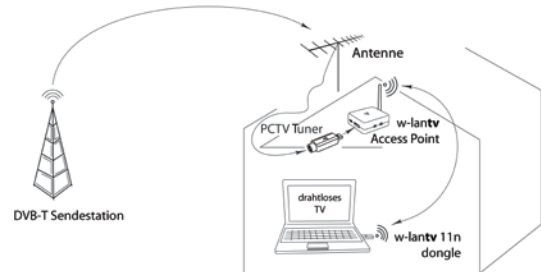

## Perfekter DVB-T-Empfang über WiFi Streaming zu Hause

### Überblick

w-lantv 50n ist eine Komplettlösung für schnurlose Übertragung von DVB-T Fernseh- und Radioprogrammen zu Ihrem Laptop oder PC. Das 802.11n – kompatible Set beinhaltet:

- w-lantv 50n Access Point
- w-lantv 50n USB Dongle
- PCTV nanoStick Solo DVB-T USB-Empfänger

Aufstellen und Einrichten ist kinderleicht:

1. Stellen Sie den w-lantv Access Point an einen Ort mit gutem DVB-T Empfang auf, z.B. in der Nähe eines Fensters oder neben den Anschluß Ihrer Haus-/Dachantenne.
2. Schließen Sie die mitgelieferte Stabantenne oder Ihre Haus-/Dachantenne an den PCTV nanoStick Solo an und stecken Sie diesen in den dafür vorgesehenen Anschluß des Access Points
3. Stecken sie den USB-Dongle in Ihren Laptop oder PC, installieren Sie die mitgelieferte Software und – genießen Sie digitales Fernsehen über Ihr W-LAN.

Die mitgelieferte Software TVCenter 6 minimiert Installationszeit und ermöglicht zeitversetztes Sehen mit einfachster Bedienung und das Planen von Aufnahmen mithilfe eines funktionsreichen elektronischen Programmführes oder mit ein paar Mausklicks.