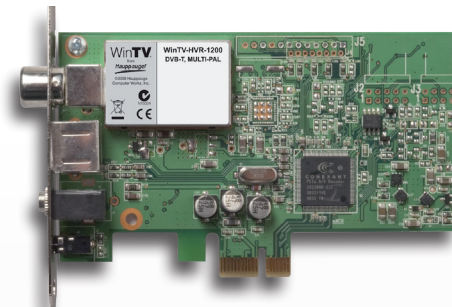

(50 Wörter)

Empfangsstarke PCI-Express-Karte für DVB-T- und Analog-TV (Kabel & Antenne) für Media Center. HDTV wird unter Microsoft Windows 7 Media Center und mit der Hauppauge WinTV v7 HD-Software unterstützt. Die mitgelieferte IR-Fernbedienung erlaubt ein komfortables Navigieren durch die Windows Media Center Oberfläche und unterstützt alle Funktionen der Hauppauge WinTV v7 Software.

(100 Wörter)

Empfangsstarke kompakte PCI-Express-Karte für DVB-T- und Analog-TV (Kabel&Antenne) für Media Center. HDTV wird unter Microsoft Windows 7 Media Center und mit der Hauppauge WinTV v7 HD-Software unterstützt. Grenzenloser Fernsehempfang (TimeShift), Vollbild oder Bildschirmfenster. Die mitgelieferte IR-Fernbedienung erlaubt ein komfortables Navigieren durch die Windows Media Center Oberfläche und unterstützt alle Funktionen der Hauppauge WinTV v7 Software. Die WinTV-HVR-1200 HD ist eine kompakte Low-Profile PCI-Express-Karte, die in die neuesten Slimline-PCs mit PCI-Express 1x-Slot passt. Um sicherzustellen, dass die Karte sowohl in sehr kompakte PCs, als auch in Computer in Standard-Bauform passt, wird sie mit zwei Slotblechen, einem Standard- und einem Extra-Slimline-Blech, ausgeliefert.

Retail-Produktinformationen

Produktname	WinTV-HVR-1200 HD
UPC	01319
EAN	0785428013190

Abmessungen

Interface	PCI-Karte
Produktmaße	
Verpackungsgröße	
Verpackungsgewicht	
Verpackungsinhalt	WinTV-HVR-1200 PCI-Express-x1(x16)-Steckkarte für DVB-T, PAL/SECAM (analog), Microsoft Media Center zertifizierte Infrarot-Fernbedienung, Installations-CD, Kurz-Installationsanleitung

Systemvoraussetzungen

Prozessor	ab 1,5 GHz
Sound	onboard oder PCI
Betriebssystem	Microsoft Windows 7, Windows Vista oder Windows XP mit Service Pack 2
Slot	PCI-Express

Garantie und technische Unterstützung

Garantie	2 Jahre
Techn. Unterstützung	per Hotline oder EMail
Software Updates	www.hauppauge.de

Hardwareinformationen

Audio-Typ	Stereo
Fernbedienung	ja
Unterstützte Empfangsart	analoges TV, DVB-T
Anzahl der Tuner	1
Anschluss	Antenne, Kabel, Audio-Video-Eingang

Diverses

Empfangsformat	MPEG-2