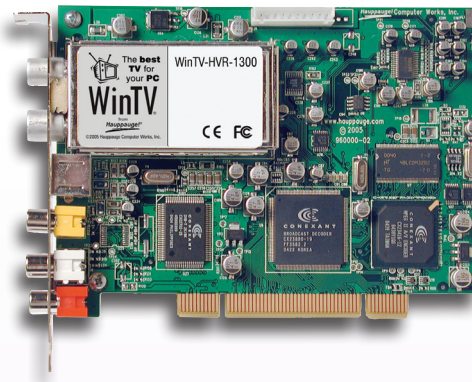

(50 Wörter)

Empfangsstarke PCI-Karte für DVB-T- und Analog-TV in perfekter Bild- und Tonqualität an Ihrem PC. Grenzenloser Fernsehempfang, sogar zeitversetzt sowie Aufzeichnen im Vollbild oder im frei skalierbaren Bildschirmfenster mit WinTV-Scheduler. Schauen und Verwalten verschiedener TV-Kanäle und das Pausieren von Live-Fernsehen. Inklusive ultraflacher IR-Fernbedienung für die Steuerung aller TV-Funktionen und WinTV v7.

(100 Wörter)

Die WinTV-HVR-1300 ist eine kompakte PCI-Karte und für den Empfang von DVB-T- und Analog-TV in perfekter Bild- und Tonqualität geeignet. Grenzenloser Fernsehempfang, sogar zeitversetzt (TimeShift) sowie Aufzeichnen im Vollbild oder im frei skalierbaren Bildschirmfenster mit WinTV-Scheduler. Schauen und Verwalten verschiedener TV-Kanäle und das Pausieren von Live-Fernsehen. Sie können an die Videoeingänge externe Videoquellen, z.B. Videorecorder oder Camcorder anschließen, um Ihr analoges Videomaterial per integriertem Hardware-MPEG-2-Encoder-Chip für die Entlastung der CPU im MPEG-2-Format auf Ihre Festplatte zu speichern. Inklusive ultraflacher IR-Fernbedienung für die Steuerung aller TV-Funktionen, EPG (elektronischer Programmführer) und der neuen Software WinTV v7. Die WinTV-HVR-1300 ist Windows 7 zertifiziert.

Retail-Produktinformationen

Produktname	WinTV-HVR-1300
UPC	01111
EAN	0785428011110

Abmessungen

PCI-Karte	145 x 117 x 18 mm
Verpackungsgröße	300 x 230 x 75 mm
Verpackungsgewicht	572g
Verpackungsinhalt	WinTV-HVR-1300 PCI Steckkarte, IR-Fernbedienung, Installations-CD, Kurz-Installationsanleitung

Systemvoraussetzungen

Prozessor	Pentium4 1,5 GHz oder besser
Sound	onboard oder PCI
Betriebssystem	Microsoft XP Service Pack 2 oder Vista
VGA	Direct Draw compatible AGP oder PCI-Express-Grafikkarte

Garantie und technische Unterstützung

Garantie	2 Jahre
Techn. Unterstützung	per Hotline oder EMail
Software Updates	www.hauppauge.de

Hardwareinformationen

Audio-Typ	Stereo
Fernbedienung	ja
Unterstützte Empfangsart	DVB-T, analog
Anzahl der Tuner	1
Anschluss	PCI-Steckkarte

Diverses

Empfangsformat	MPEG-2