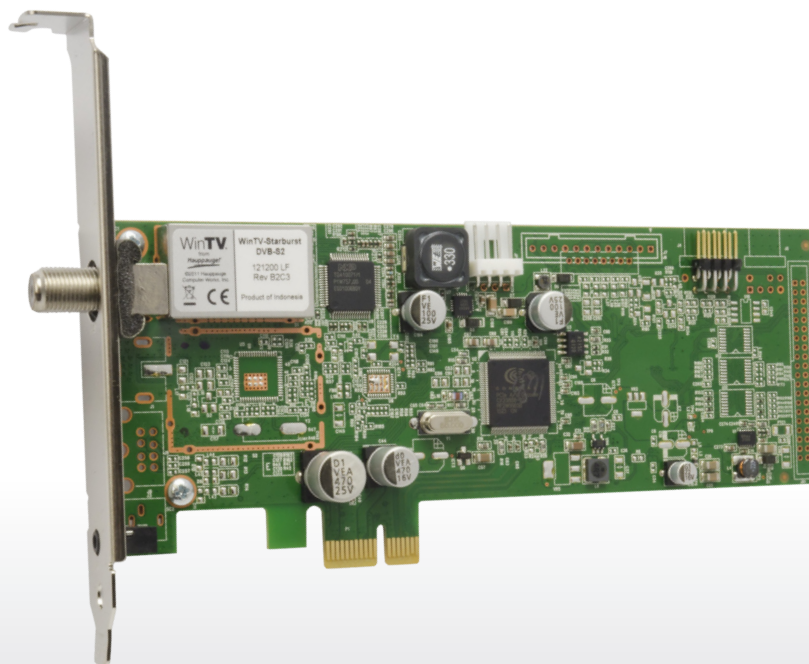

Ihr digitaler HDTV fähiger Videorecorder mit TimeShift Funktion! Machen Sie Ihren PC zum digitalen Videorecorder für Satellitenfernsehen! Die mitgelieferte WinTV v7 HD Software ermöglicht nicht nur den Empfang und die Aufzeichnung von Standard- und HDTV-Sendungen, sondern auch zeitversetztes Fernsehen über eine TimeShift-Funktion.

Inklusive kostenloser Programmzeitschrift!

Mit der kostenlosen Programmzeitschrift (EPG) sind Sie immer auf dem neusten Stand und verpassen keinen Film und keine Sendung mehr. Die Aufnahmeplanung über das EPG macht die Aufnahme zum Kinderspiel.

Fernsehen voll im Griff! Die TV- und Videofunktionen und andere Media Center-Funktionen, wie Musik und Diashows abspielen, steuern Sie mit der Fernbedienung bequem vom heimischen Sofa aus. Die mitgelieferte IR-Fernbedienung erlaubt ein komfortables Navigieren durch die Windows 7 Media Center-Oberfläche und unterstützt alle Funktionen der Hauppauge WinTV v7 Software.

Auch in Ihrem Slimline-PC einsetzbar!

WinTV-Starburst ist eine kompakte Low-Profile PCI-Express-Karte, die in die neuesten Slimline-PCs mit PCI-Express-Slot passt. Ein Standard- sowie ein Slimline-Slotblech gehören zum Lieferumfang.

Hauppauge!

Hauppauge Computer Works, Inc.

Krefelder Str. 669 | 41066 Mönchengladbach | tel: 02161-69488-0 | email: info@hauppauge.de | www.hauppauge.de